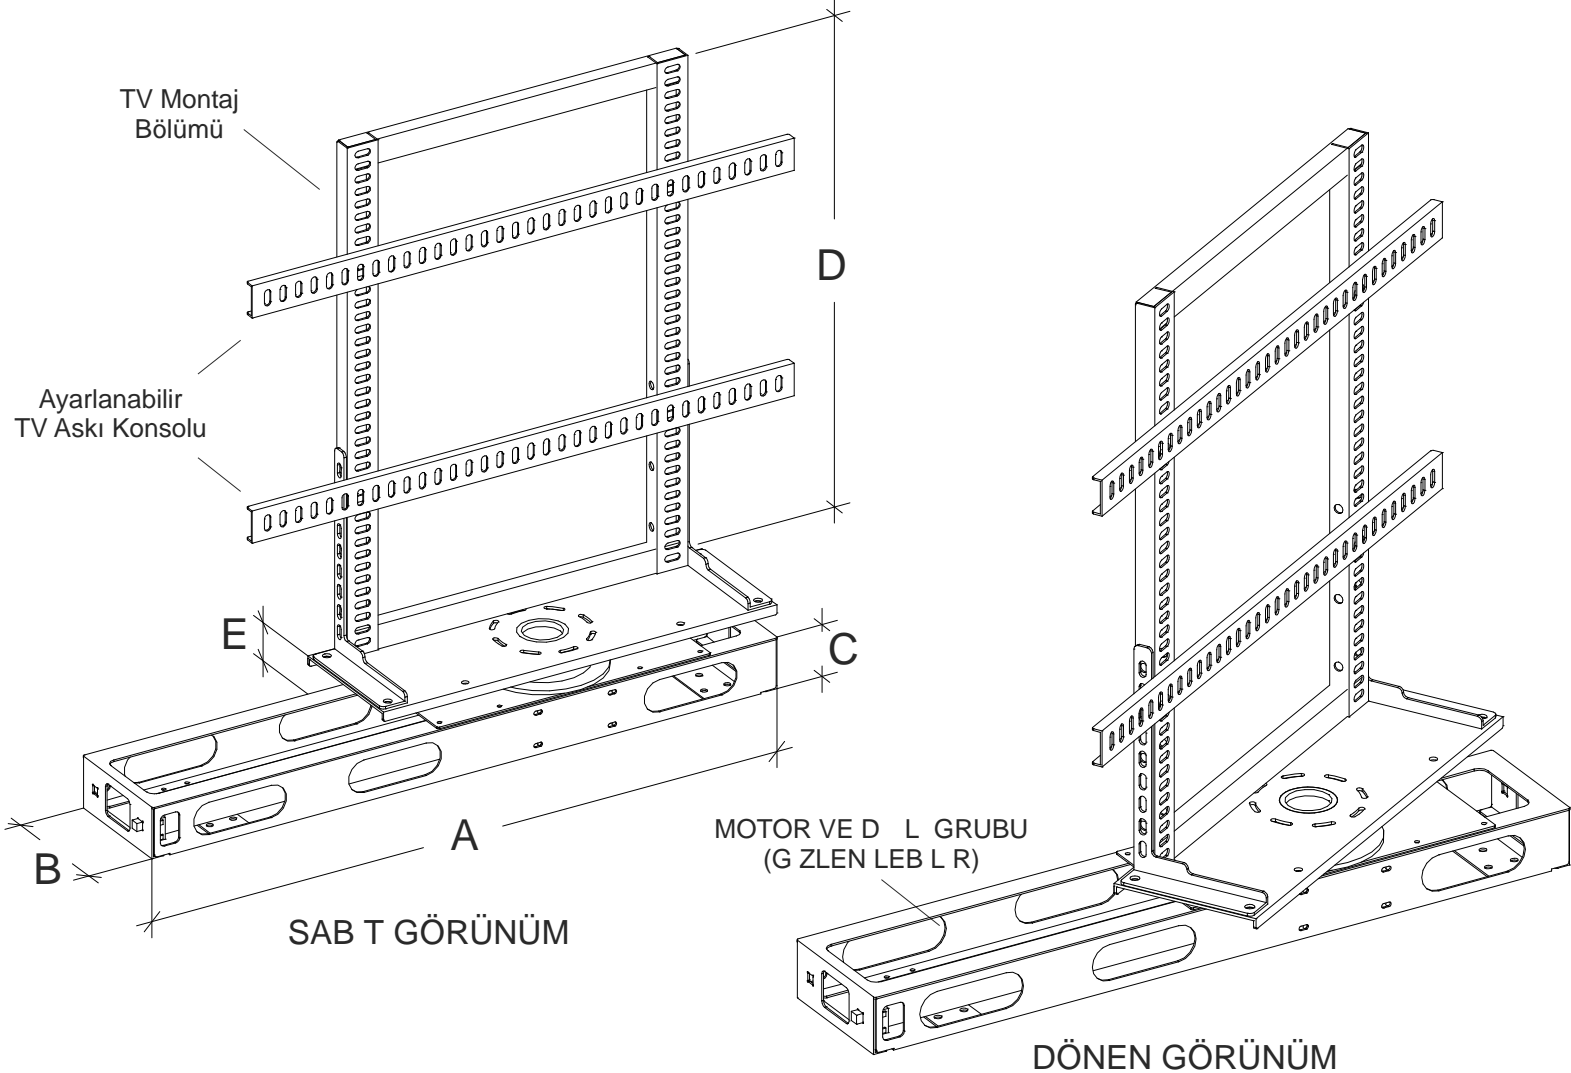

PlazmaLift DP Serisi :

Dönen Plazma sistemimiz Plazma veya LCD televizyonların kendi ekseninde 360° dönü yaparak hareketlendirilmesi için tasarlanmıştır.

- Dar enli mobilyalara uyum sağlar
- Dişli sistemi dengeli bir hareket sağlar
- Yüksek kalitede motor 3 amper'den daha az elektrik çeker
- Dahili limit anahtarları mükemmel çalışmayı sağlar
- Özel uygulamalar için spesifik ölçülendirme yapılması mümkündür

TV Montaj Bölümü :

- TV Montaj bölümü, elektrostatik boyalı 2mm kıvrımlı saclardan oluşmaktadır.
- Ayarlanabilir askı konsolu ile TV'nizi kolaylıkla monte edebilme özelliğine sahiptir.
- Özel uygulamalar için spesifik ölçülendirme yapılması mümkündür.

Dikkat :

- Mobilya uygulamalarınız için aşağıda verilen ölçü tablosunu kullanınız. Lift'in mükemmel çalışması için montaj kılavuzunda belirtilen yönergeleri eksiksiz ve sırasıyla uygulamamız önerilir.

STANDART ÜRÜN ÖLÇÜLERİ

MODEL	A	B	C	D	E	TV EN	TV YÜK.
DP-01	82	16	7	50	6	85	52
DP-02	82	16	7	60	6	110	65

ÖZEL ÜRETİM İÇİN MANUEL ÖLÇÜLENDİRME

A	82	D	TV Yük. + 2
B	16	E	6
C	7		

*** Ölçüler cm cinsindedir.

*** Firmamız önceden bildirmeksizin standart ölçülerde ve teknik verilerde değişiklik yapma hakkını saklı tutar.